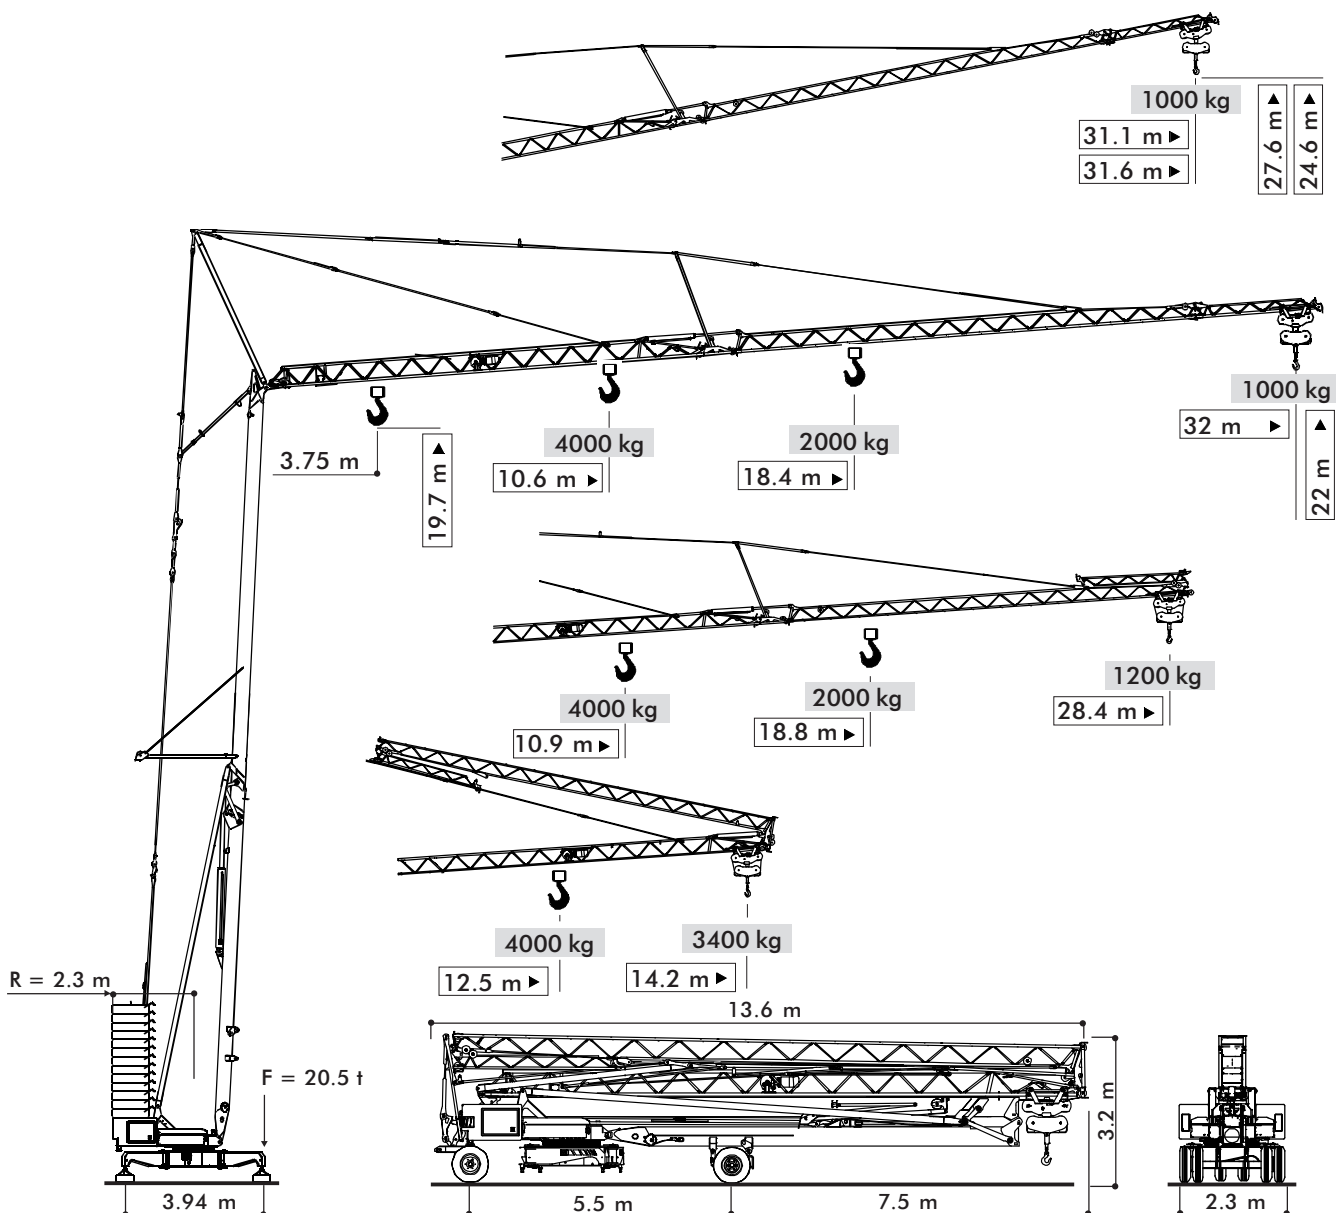

Gru a montaggio rapido
Self-erecting Crane • Grue à montage rapide
Schnellmontagekran • Grúa de montaje rapido

CBR 32 PLUS

In vigore dal: 01 gennaio 2007. Le specifiche del prodotto ed i prezzi sono soggetti a modifica senza alcun obbligo di preavviso. Le fotografie e/o disegni nel presente documento hanno uno scopo meramente illustrativo. Per il corretto utilizzo di ciascuna attrezzatura, si rimanda allo specifico manuale d'istruzioni. L'inosservanza di quanto previsto nel manuale d'istruzioni nell'utilizzo dell'attrezzatura, così come un comportamento irresponsabile potrebbero cagionare gravi lesioni o il decesso. Le nostre attrezzature sono coperte solo ed esclusivamente dalla garanzia *standard* scritta prevista per ogni specifico prodotto, con esclusione di qualsivoglia ulteriore garanzia, sia tacita che espressa, da parte di Terex. I prodotti e servizi elencati possono essere marchi di fabbrica, di servizi o ragioni sociali appartenenti a Terex Corporation e/o alle sue affiliate operative sia negli USA che in altri paesi e tutti i diritti s'intendono riservati. "TEREX" è un marchio appartenente a Terex Corporation e registrato sia negli USA che in altri paesi. Copyright © 2007 Terex Corporation.

CBR 32 Plus

- montaggio oleodinamico integrale
- full hydraulic erection
- vollhydraulische Montage
- montage hydraulique intégral
- montaje hidraulico integral
- zincatura a caldo torre e braccio
- galvanized tower and jib
- Ausleger und Turm feuerverzinkt
- flèche et mât galvanisés
- torre y pluma cincadas en caliente
- trasportabile con zavorra di montaggio
- trailerable with erection ballast
- verfahrbar mit Montage-Ballast
- transportable avec lest de montage
- transportable con lastre de montaje