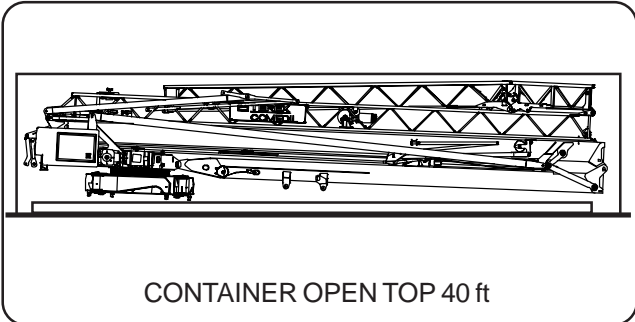

CBR 32 Plus

- montaggio oleodinamico integrale
- full hydraulic erection
- vollhydraulische Montage
- montage hydraulique intégral
- montaje hidraulico integral
- zincatura a caldo torre e braccio
- galvanized tower and jib
- Ausleger und Turm feuerverzinkt
- flèche et mât galvanisés
- torre y pluma cincadas en caliente
- trasportabile con zavorra di montaggio
- trailerable with erection ballast
- verfahrbar mit Montage-Ballast
- transportable avec lest de montage
- transportable con lastre de montaje

CBR 32 Plus			👤			👤		
			m/min	kg	kW	m/min	kg	kW
Sollevamento Hoisting Heben Levage Elevaciòn		⬆️ ⬆️ ⬆️	8	2000	2.6	4	4000	2.6
			23	2000	8.8	11.5	4000	8.8
			46	1000	8.8	23	2000	8.8
Distribuzione • Trolleying Katzfahren • Distribution • Distribuciòn			0 ⇨ 18 ⇨ 42		3	0 ⇨ 18 ⇨ 42		3
Rotazione • Slewing • Schwenken Orientation • Orientaciòn			0 ⇨ 0.2 ⇨ 0.9 tr/min - U/min - rpm			4 daNm		
Montaggio • Erection • Montage • Montage • Montaje						2.2 kW		
Potenza elettrica necessaria • Power Requirements • Anschlusswert Puissance électrique nécessaire • Potencia electrica necesaria						20 kVA		
Rete elettrica • Mains Supply • Netzstrom • Réseau • Alimentacion						400 V - 50 Hz		
Zavorra • Ballast • Ballast • Lest • Lastre						19000 kg		
Peso gru • Crane weight • Konstruktionsgewicht Poids de la grue • Peso della grua						10000 kg		

98/37CE - 2000/14/CE - 89/336 CEE
DIN 15018 H1-B3
DIN 15019/15020/4114

Gru Comedil s.r.l.

A Terex Company

Via S. Egidio 42/A, 33074 Fontanafredda (PN) - Italy
Tel. (+39) 0434 567 311 - Telefax (+39) 0434 998631

Internet e-mail: info@comedil.com
Internet home page: www.comedil.com

Divisione Automontanti

Via Alessandrina, 25 - 20095 Cusano Milanino (MI) - Italy
Tel. (+39) 02 613 16011 - Telefax (+39) 02 613 16034

Internet e-mail: info.CBR@comedil.com