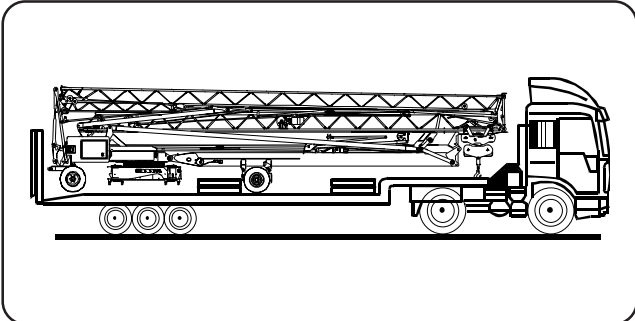

CBR 32 Plus

- montaggio oleodinamico integrale
- full hydraulic erection
- vollhydraulische Montage
- montage hydraulique intégral
- montaje hidraulico integral
- zincatura a caldo torre e braccio
- galvanized tower and jib
- Ausleger und Turm feuerverzinkt
- flèche et mât galvanisés
- torre y pluma cincadas en caliente
- trasportabile con zavorra di montaggio
- trailerable with erection ballast
- verfahrbar mit Montage-Ballast
- transportable avec lest de montage
- transportable con lastre de montaje

CBR 32 Plus			👤			👤		
			m/min	kg	kW	m/min	kg	kW
Sollevamento Hoisting Heben Levage Elevaciòn		⬆️ ⬆️ ⬆️	8	2000	2.6	4	4000	2.6
			23	2000	8.8	11.5	4000	8.8
			46	1000	8.8	23	2000	8.8
Distribuzione • Trolleying Katzfahren • Distribution • Distribuciòn			0 ⇨ 18 ⇨ 42		3	0 ⇨ 18 ⇨ 42		3
Rotazione • Slewing • Schwenken Orientation • Orientaciòn			0 ⇨ 0.2 ⇨ 0.9 tr/min - U/min - rpm			4 daNm		
Montaggio • Erection • Montage • Montage • Montaje						2.2 kW		
Potenza elettrica necessaria • Power Requirements • Anschlusswert Puissance électrique nécessaire • Potencia electrica necesaria						20 kVA		
Rete elettrica • Mains Supply • Netzstrom • Réseau • Alimentacion						400 V - 50 Hz		
Zavorra • Ballast • Ballast • Lest • Lastre						19000 kg		
Peso gru • Crane weight • Konstruktionsgewicht Poids de la grue • Peso della grua						10000 kg		

98/37CE - 2000/14/CE - 89/336 CEE
DIN 15018 H1-B3
DIN 15019/15020/4114

Gru Comedil s.r.l.

A Terex Company

Via S. Egidio 42/A, 33074 Fontanafredda (PN) - Italy
Tel. (+39) 0434 567 311 - Telefax (+39) 0434 998631

Internet e-mail: info@comedil.com
Internet home page: www.comedil.com

Divisione Automontanti

Via Alessandrina, 25 - 20095 Cusano Milanino (MI) - Italy
Tel. (+39) 02 613 16011 - Telefax (+39) 02 613 16034

Internet e-mail: info.CBR@comedil.com