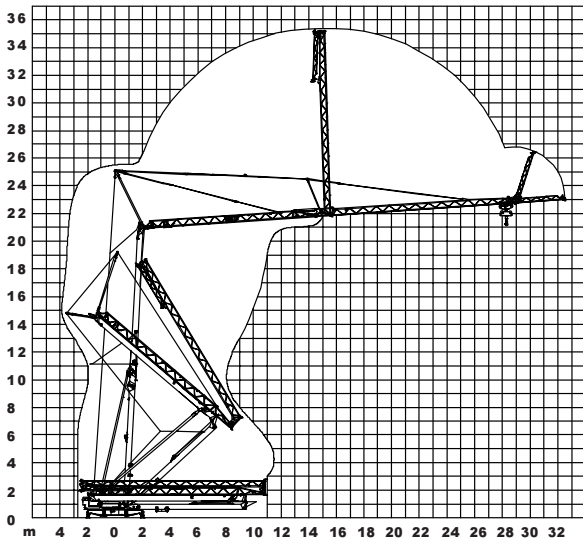

CBR 32 Plus

- montaggio oleodinamico integrale
- full hydraulic erection
- vollhydraulische Montage
- montage hydraulique intégral
- montaje hidraulico integral
- zincatura a caldo torre e braccio
- galvanized tower and jib
- Ausleger und Turm feuerverzinkt
- flèche et mât galvanisés
- torre y pluma cincadas en caliente
- trasportabile con zavorra di montaggio
- trailerable with erection ballast
- verfahrbar mit Montage-Ballast
- transportable avec lest de montage
- transportable con lastre de montaje

CBR 32 Plus			👤			👤		
			m/min	kg	kW	m/min	kg	kW
Sollevamento Hoisting Heben Levage Elevaciòn		⬆️ ⬆️ ⬆️	8	2000	2.6	4	4000	2.6
			23	2000	8.8	11.5	4000	8.8
			46	1000	8.8	23	2000	8.8
Distribuzione • Trolleying Katzfahren • Distribution • Distribuciòn			0 ⇨ 18 ⇨ 42		3	0 ⇨ 18 ⇨ 42		3
Rotazione • Slewing • Schwenken Orientation • Orientaciòn			0 ⇨ 0.2 ⇨ 0.9 tr/min - U/min - rpm			4 daNm		
Montaggio • Erection • Montage • Montage • Montaje						2.2 kW		
Potenza elettrica necessaria • Power Requirements • Anschlusswert Puissance électrique nécessaire • Potencia electrica necesaria						20 kVA		
Rete elettrica • Mains Supply • Netzstrom • Réseau • Alimentacion						400 V - 50 Hz		
Zavorra • Ballast • Ballast • Lest • Lastre						19000 kg		
Peso gru • Crane weight • Konstruktionsgewicht Poids de la grue • Peso della grua						10000 kg		

98/37CE - 2000/14/CE - 89/336 CEE
DIN 15018 H1-B3
DIN 15019/15020/4114

Gru Comedil s.r.l.

A Terex Company

Via S. Egidio 42/A, 33074 Fontanafredda (PN) - Italy
Tel. (+39) 0434 567 311 - Telefax (+39) 0434 998631

Internet e-mail: info@comedil.com
Internet home page: www.comedil.com

Divisione Automontanti

Via Alessandrina, 25 - 20095 Cusano Milanino (MI) - Italy
Tel. (+39) 02 613 16011 - Telefax (+39) 02 613 16034

Internet e-mail: info.CBR@comedil.com